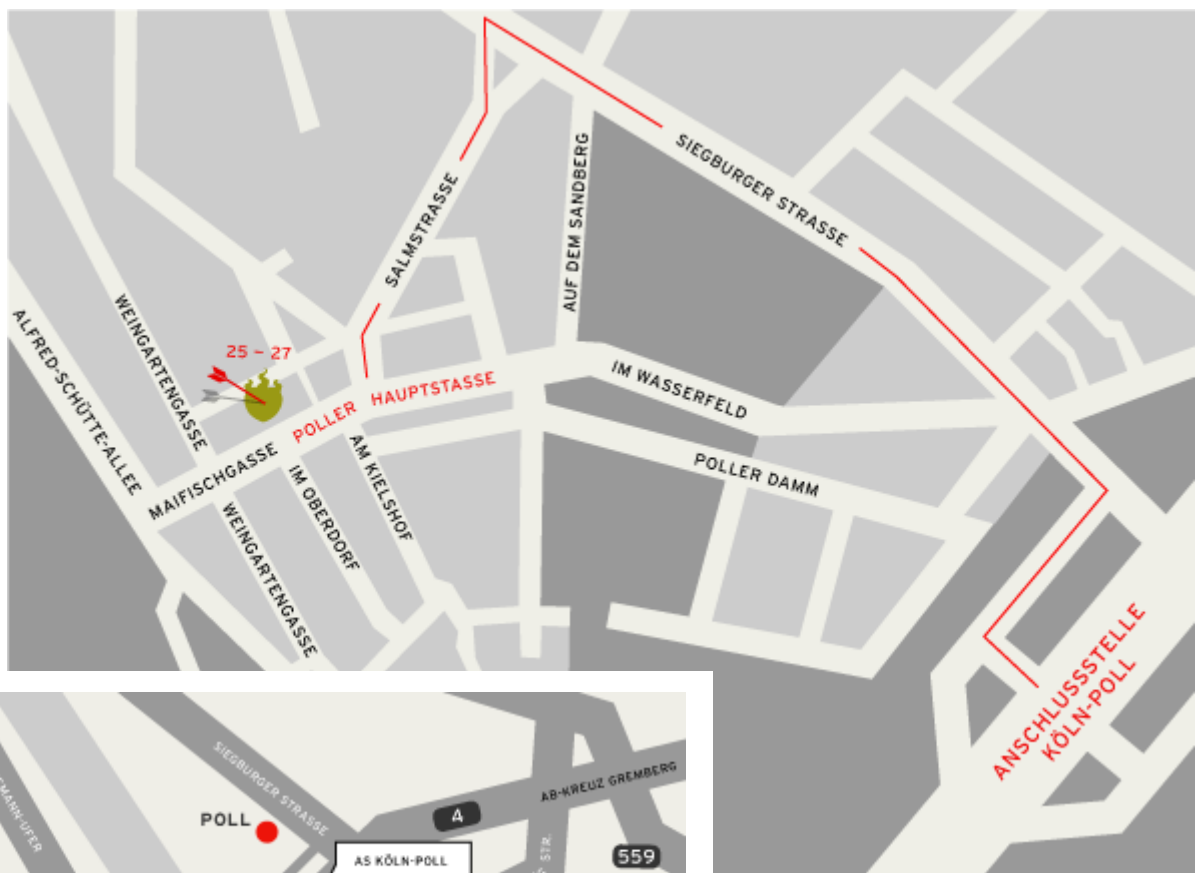

Anfahrt über das Heumarer Dreieck A3 | A4

Heumarer Dreieck auf A4 Richtung Aachen, Ausfahrt Köln-Poll. Links auf die Siegburger Strasse Richtung Zentrum - Poll, immer geradeaus. Nach ca. 900 Meter (noch vor den Bahngleisen) in die Salmstrasse links einbiegen, weiter dem Straßenverlauf folgen. Sie fahren direkt auf die Poller Hauptstrasse zu. An der Poller Hauptstrasse rechts abbiegen. Nach ca. 50 Meter sehen Sie die Hausnummer 25 - 27 auf der rechten Seite.

Anfahrt über das Autobahnkreuz Köln-Süd A4 | A555

Kreuz Köln-Süd auf A4 Richtung Frankfurt Ausfahrt Köln-Poll. Links auf die Siegburger Strasse Richtung Zentrum - Poll, immer geradeaus. Nach ca. 900 Meter (noch vor den Bahngleisen) in die Salmstrasse links einbiegen, weiter dem Straßenverlauf folgen. Sie fahren direkt auf die Poller Hauptstrasse zu. An der Poller Hauptstrasse rechts abbiegen. Nach ca. 50 Meter sehen Sie die Hausnummer 25 - 27 auf der rechten Seite.

Anfahrt von Köln Zentrum über Deutz

Von Deutz kommend die Siegburger Straße entlang. An der Ecke Hasenthal - Siegburger Straße in die Alfred-Schütte-Allee rechts einbiegen. Immer geradeaus dem Rhein entlang. Nach ca. 2,3 KM links in die Maifischgasse einbiegen und dem Straßenverlauf ca. 100 Meter folgen. Die Maifischgasse mündet in die Poller Hauptstrasse. Sie sehen Hausnummer 25 - 27 auf der linken Seite.