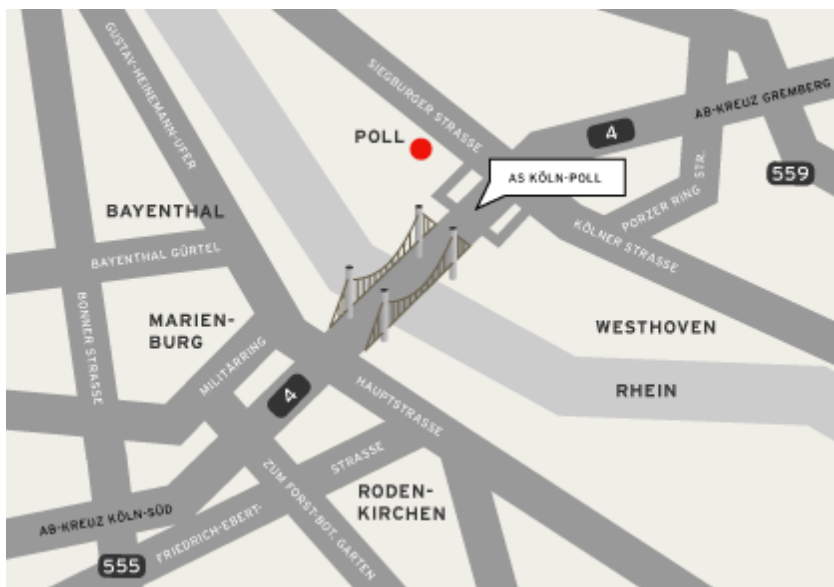

Anfahrt über das Heumarer Dreieck A3 | A4

Heumarer Dreieck auf A4 Richtung Aachen, Ausfahrt Köln-Poll. Links auf die Siegburger Strasse Richtung Zentrum - Poll, immer geradeaus. Nach ca. 900 Meter (noch vor den Bahngleisen) in die Salmstrasse links einbiegen, weiter dem Straßenverlauf folgen. Sie fahren direkt auf die Poller Hauptstrasse zu. An der Poller Hauptstrasse rechts abbiegen. Nach ca. 50 Meter sehen Sie die Hausnummer 25 - 27 auf der rechten Seite.

Anfahrt über das Autobahnkreuz Köln-Süd A4 | A555

Kreuz Köln-Süd auf A4 Richtung Frankfurt Ausfahrt Köln-Poll. Links auf die Siegburger Strasse Richtung Zentrum - Poll, immer geradeaus. Nach ca. 900 Meter (noch vor den Bahngleisen) in die Salmstrasse links einbiegen, weiter dem Straßenverlauf folgen. Sie fahren direkt auf die Poller Hauptstrasse zu. An der Poller Hauptstrasse rechts abbiegen. Nach ca. 50 Meter sehen Sie die Hausnummer 25 - 27 auf der rechten Seite.

Anfahrt von Köln Zentrum über Deutz

Von Deutz kommend die Siegburger Straße entlang. An der Ecke Hasenthal - Siegburger Straße in die Alfred-Schütte-Allee rechts einbiegen. Immer geradeaus dem Rhein entlang. Nach ca. 2,3 KM links in die Maifischgasse einbiegen und dem Straßenverlauf ca. 100 Meter folgen. Die Maifischgasse mündet in die Poller Hauptstrasse. Sie sehen Hausnummer 25 - 27 auf der linken Seite.